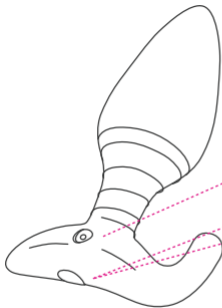

· 充电接口

· 指示灯

· 按钮：开/关（长按3秒）&
短按可选择不同的震动强度

简体中文