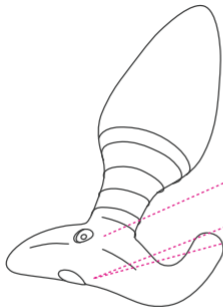

・充電ポート

- ・インディケータライト
- ・ボタン: On/Off の切替 (3秒押さえてください) & プッシュによるバイブレーションの切替