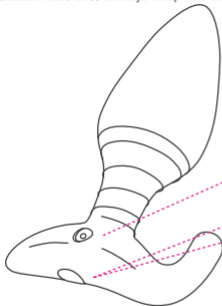

LOVENSE

Hush

USER MANUAL

Купить Анальная вибропробка Lovense Hush S чёрная 12 см
<https://kazanova.ua/12469-analnaya-vibroprobka-lovense-hush-s-chrnaya-12-sm/>

- Charging Port
- Indicator Light
- Button: On/Off (hold for 3 seconds) & Cycle Through Vibrations (one tap)