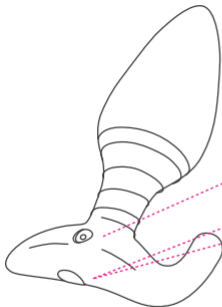

- Зарядный Порт
- Индикатор
- Кнопка: Вкл./Выкл. (удерживайте в течение 3 секунд) и Циклический Переход между Режимами Вибрации (одно нажатие)