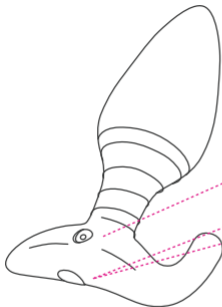

Visit www.lovense.com/warranty for detailed warranty and product return information.

- Puerto de Carga

- Luz Indicadora

- Botón: Encender/Apagar (mantener por 3 segundos) & Alternar Vibraciones (Pulsar una vez)