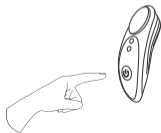

Funciones de los botones

Encender

3 Seg