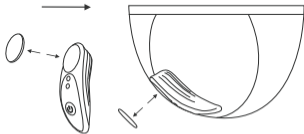

Зарядка и Ношение