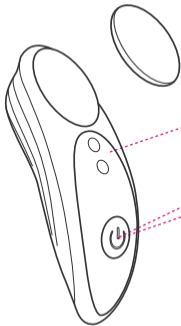

Для того, чтобы более подробно ознакомиться с гарантийными обязательствами, перейдите на [ru.lovense.com/garantiya](http://ru.lovense.com/garantiya).

· 可拆卸磁性纽扣

· 充电接口

· 指示灯

· 按钮：开/关（长按3秒）；  
短按可选择不同的震动强度

简体中文