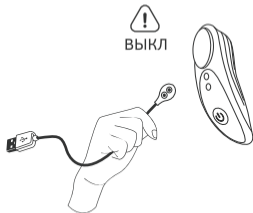

Зарядка и Ношение