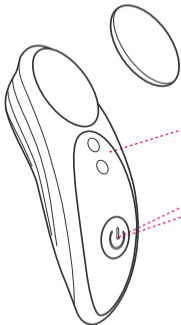

- Съемная Магнитная Крышечка

- Зарядный Порт

- Индикатор

- Кнопка: Вкл./Выкл. (удерживайте в течение 3 секунд) и Циклический Переход между Режимами Вибрации (одно нажатие)

Русский