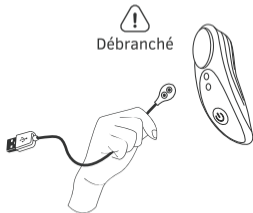

Chargement et port