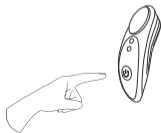

Fonctions des boutons

Allumer

3 secondes