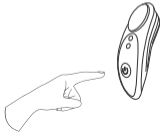

## 按钮作用

开机

3 秒

按钮对应模式

关机

3 秒