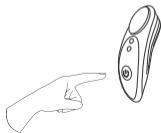

Funções dos Botões

Ligar

3 segundos