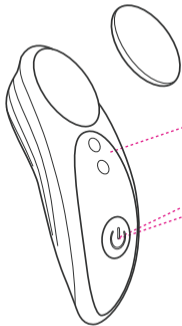

・ 付け外しが簡単なマグネットキャップ

・ 充電ポート

・ インディケータライト

・ ボタン: On/Off の切替 (3秒間押さえてください) & プッシュによるバイブレーションの切替