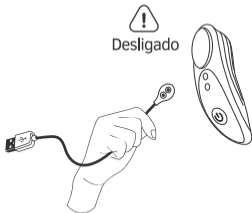

Entrada de Carregamento & Consumo