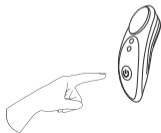

Функции Кнопок

Включение

3 Сек