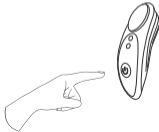

ボタン機能

電源オン

3秒

ボタンモード

電源オフ

3秒