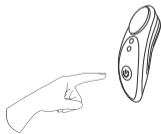

ボタン機能

電源オン

3秒