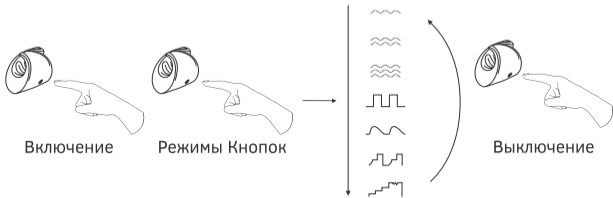

Функции Кнопок