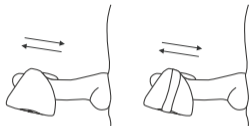

Masturbación Masturbación