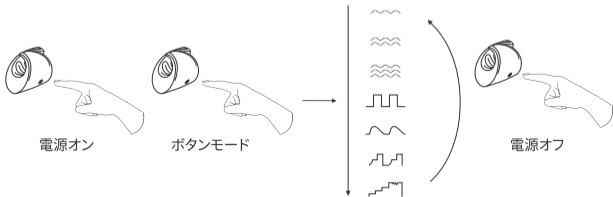

- 充電ポート
- ボタンA : On/Offの切替 (3秒押さえてください) & プッシュによるバイブレーションの切替
- インディケータライト

充電&使用方法

ハンズフリー

ハンズフリー

ピストン

ピストン

ボタン機能

パッケージに含まれているもの:

- (1) Bluetooth® 亀頭マッサージャー
- (1) USB充電ケーブル
- (1) ユーザーマニュアル
- (2) オプションバンド
- (1) 収納バッグ

商品仕様

素材	ABS樹脂／身体にやさしいシリコン
重量	133g
バッテリー	リチウムイオン充電式
充電時間	65分
使用時間	115分間まで
スタンドバイ	120時間まで
防水機能	IPX7 防水機能有り

充電

まずはじめにGushの電源を切ってください。ケーブルはどんなUポート、もしくはUSB/ACアダプターへも繋いで充電することができます。フル充電には約65分必要です。充電が満タンになると赤い電灯が消えます。