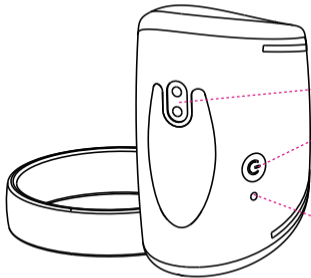

詳しくはja.lovense.com/warrantyにて1年安心保証と返品について確認してください。

- Entrada do carregador
- Botão: Botão A: On/Off (pressionar por 3 segundos)
E ritmos de vibração (um toque)
- Luz indicadora

Português

Carregamento e Utilização