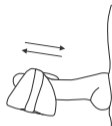

- 充電ポート
- ボタンA : On/Offの切替 (3秒押さえてください) & プッシュによるバイブレーションの切替
- インディケータライト

充電&使用方法

ハンズフリー

ハンズフリー

ピストン

ピストン

ボタン機能

パッケージに含まれているもの: