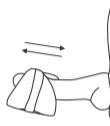

Русский

Зарядка и Использование

ВЫКЛ

65 Мин

Режим Handsfree

Режим Handsfree

Двигая вдоль пениса

Двигая вдоль пениса