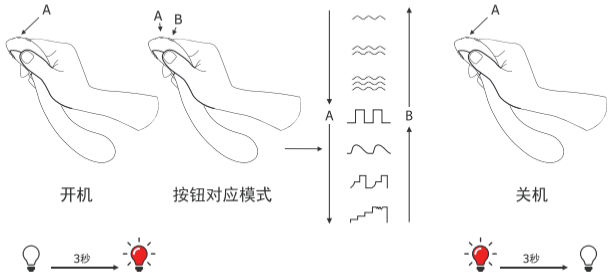

Для того, чтобы более подробно ознакомиться с гарантийными обязательствами, перейдите на ru.lovense.com/garantiya.

- 按钮A：开/关（长按3秒）；短按可选择不同的震动强度（逐步增强）
- 指示灯
- 按钮B：短按可选择不同的震动强度（逐步减弱）
- 充电接口

充电

按钮作用

产品清单

- (1) 蓝牙G点震荡棒
- (1) USB充电线
- (1) 用户手册
- (1) 收纳袋