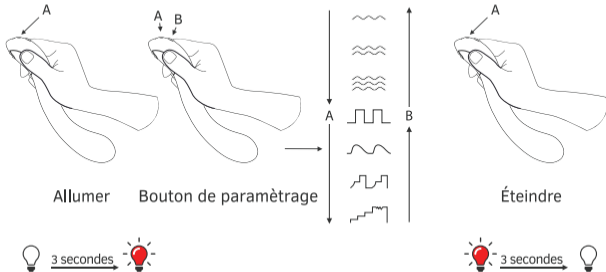

Fonctions des boutons