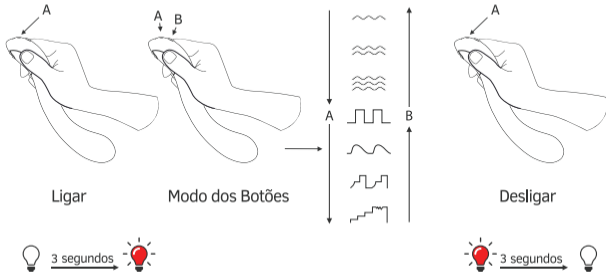

詳しくはja.lovense.com/warrantyにて1年安心保証と返品について確認してください。

Carregamento

Funções dos Botões

O que Está Incluído

- (1) Bluetooth® Vibrador Ponto G
- (1) USB Cabo carregador
- (1) Manual do usuário
- (1) Bolsa de armazenamento