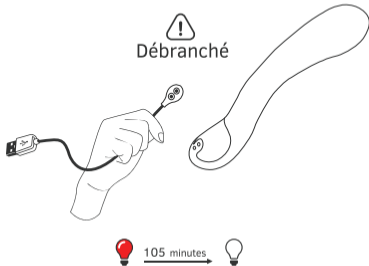

Chargement