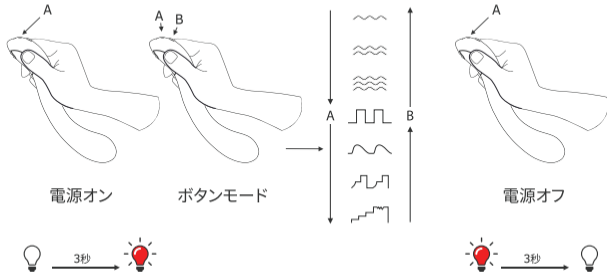

请访问zh.lovense.com/warranty页面，了解详细的保修和产品退货信息。

- ・ ボタン A : On/Off の切替 (3秒押さえてください) & プッシュによるバイブレーションの上方向への切替
- ・ インディケータライト
- ・ ボタン B : プッシュによるバイブレーションの下方向への切替
- ・ 充電ポート

充電

ボタン機能

パッケージに含まれているもの：

- ・ (1) Bluetooth®内蔵 遠隔G - スポットバイブレーター
- ・ (1) USB充電ケーブル
- ・ (1) ユーザーマニュアル
- ・ (1) 収納バッグ