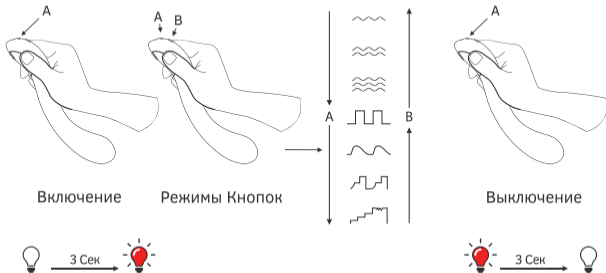

Функции Кнопок