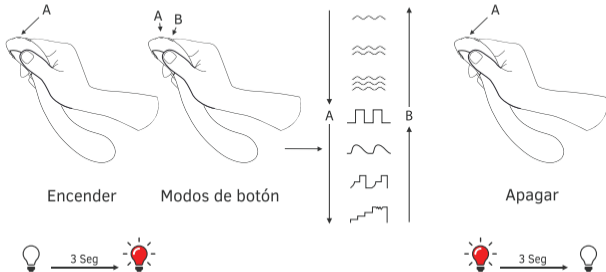

Funciones de los botones