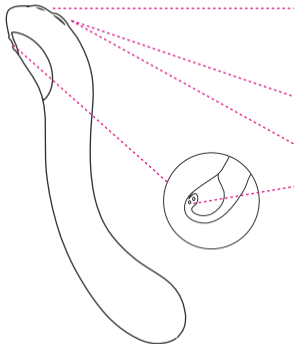

请访问zh.lovense.com/warranty页面，了解详细的保修和产品退货信息。

- ・ ボタン A : On/Off の切替 (3秒押さえてください) & プッシュによるバイブレーションの上方向への切替
- ・ インディケータライト
- ・ ボタン B : プッシュによるバイブレーションの下方向への切替
- ・ 充電ポート

充電

ボタン機能

パッケージに含まれているもの：

- ・ (1) Bluetooth®内蔵 遠隔G - スポットバイブレーター
- ・ (1) USB充電ケーブル
- ・ (1) ユーザーマニュアル
- ・ (1) 収納バッグ