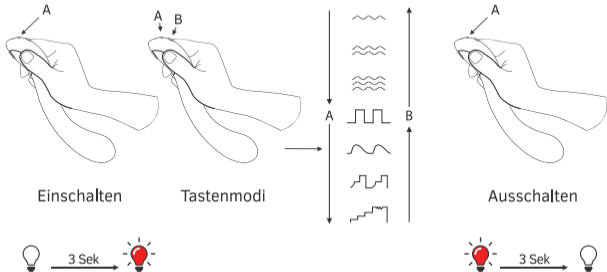

Tastenfunktionen