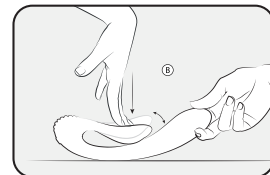

DE

Ein ultraflexibler Rabbit, ergonomisch und eine Textur die so angepasst ist um die Lust 3 fach zu verspüren und mit deinem Partner zuteilen! Durch seine U-Form lässt er sich doppelt anwenden. Sie können beide Endungen einführen: G-Wave verwandelt sich in einen starken Vibrator um den G-Punkt zu stimulieren.

ANWENDUNGSANWEISE

1-LADUNG : Stecken Sie den Jack in das angemessene Loch.Schliessen Sie es an die elektrische Leitung oder an den Computer(USB). Die Leuchtung leuchtet während es geladen wird , dann schaltet es aus. **KOMPLETTE LADUNGSZEIT:** 120 Minuten- **MAXIMALE BENUTZUNG:** von 60 bis 90 min.

2-ANSTELLEN UND DAS MENU DURCHGEHEN MIT KLIKS : Drücken Sie auf "A" in relief um G Wave anzustellen und drücken Sie erneut auf die Taste um die verschiedenen Vibrationen zu entdecken. **AUSTELLEN** : Drücken Sie wieder auf "A" in relief.

3-WARTUNG :Vorsichtig mit Seife und Wasser waschen vor und nach dem Benutzen. Nicht mit Silikonbasengelen benutzen. Vorsichtig sein und nicht die Anschlüsse in Wasser legen.

4-TECHNISCHE SPEZIFIKATIONEN: 2 sehr geräuscharme Motoren mit 10 verschiedenen Vibration Stärken.100% aus samtweichem Silikon + ABS. Angetrieben durch 2 starke aber leise Motoren. 10 verschiedene Vibrations stärken. Länge: 18cm/7" Ø:3,2cm/1,2". Aufladbare Batterie. Wasserfest. Ohne Phthalate