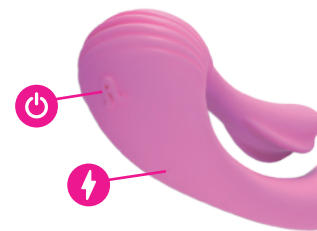

DE

Ein ultraflexibler Rabbit, ergonomisch und eine Textur die so angepasst ist um die Lust 3 fach zu verspüren und mit deinem Partner zuteilen! Durch seine U-Form lässt er sich doppelt anwenden. Sie können beide Endungen einführen: G-Wave verwandelt sich in einen starken Vibrator um den G-Punkt zu stimulieren.

ANWENDUNGSANWEISE

1-LADUNG : Stecken Sie den Jack in das angemessene Loch.Schliessen Sie es an die elektrische Leitung oder an den Computer(USB). Die Leuchtung leuchtet während es geladen wird , dann schaltet es aus. **KOMPLETTE LADUNGSZEIT:** 120 Minuten- **MAXIMALE BENUTZUNG:** von 60 bis 90 min.

2-ANSTELLEN UND DAS MENU DURCHGEHEN MIT KLIKS : Drücken Sie auf "A" in relief um G Wave anzustellen und drücken Sie erneut auf die Taste um die verschiedenen Vibrationen zu entdecken. **AUSTELLEN** : Drücken Sie wieder auf "A" in relief.

3-WARTUNG :Vorsichtig mit Seife und Wasser waschen vor und nach dem Benutzen. Nicht mit Silikonbasengelen benutzen. Vorsichtig sein und nicht die Anschlüsse in Wasser legen.

4-TECHNISCHE SPEZIFIKATIONEN: 2 sehr geräuscharme Motoren mit 10 verschiedenen Vibration Stärken.100% aus samtweichem Silikon + ABS. Angetrieben durch 2 starke aber leise Motoren. 10 verschiedene Vibrations stärken. Länge: 18cm/7" Ø:3,2cm/1,2". Aufladbare Batterie. Wasserfest. Ohne Phthalate