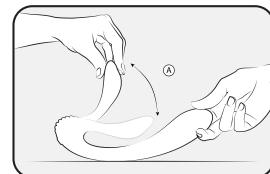

DE

Ein ultraflexibler Rabbit, ergonomisch und eine Textur die so angepasst ist um die Lust 3 fach zu verspüren und mit deinem Partner zuteilen! Durch seine U-Form lässt er sich doppelt anwenden. Sie können beide Endungen einführen: G-Wave verwandelt sich in einen starken Vibrator um den G-Punkt zu stimulieren.

ANWENDUNGSANWEISE

1-LADUNG : Stecken Sie den Jack in das angemessene Loch.Schliessen Sie es an die elektrische Leitung oder an den Computer(USB). Die Leuchtung leuchtet während es geladen wird , dann schaltet es aus. **KOMPLETTE LADUNGSZEIT:** 120 Minuten- **MAXIMALE BENUTZUNG:** von 60 bis 90 min.

2-ANSTELLEN UND DAS MENU DURCHGEHEN MIT KLIKS : Drücken Sie auf "A" in relief um G Wave anzustellen und drücken Sie erneut auf die Taste um die verschiedenen Vibrationen zu entdecken. **AUSTELLEN** : Drücken Sie wieder auf "A" in relief.

3-WARTUNG :Vorsichtig mit Seife und Wasser waschen vor und nach dem Benutzen. Nicht mit Silikonbasengelen benutzen. Vorsichtig sein und nicht die Anschlüsse in Wasser legen.

4-TECHNISCHE SPEZIFIKATIONEN: 2 sehr geräuscharme Motoren mit 10 verschiedenen Vibration Stärken.100% aus samtweichem Silikon + ABS. Angetrieben durch 2 starke aber leise Motoren. 10 verschiedene Vibrations stärken. Länge: 18cm/7" Ø:3,2cm/1,2". Aufladbare Batterie. Wasserfest. Ohne Phthalate