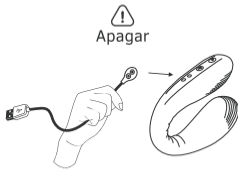

Visit www.lovense.com/warranty for detailed warranty and product return information.

- Puerto de Carga
- Botón A: Encender/Apagar (mantener por 3 segundos) & Vibración (pulsar una vez para "subir" a través de las vibraciones)
- Botón B: Vibración (Pulsar una vez para "bajar" a través de las vibraciones)
- Luz Indicadora

Español

Carga y ajuste

NO enderece
completamente el juguete,
o podría romperse

Funciones de los botones

Encender

Modos de botón

Apagar

Qué Está Incluido