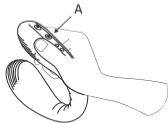

Visit www.lovense.com/warranty for detailed warranty and product return information.

- Puerto de Carga
- Botón A: Encender/Apagar (mantener por 3 segundos) & Vibración (pulsar una vez para "subir" a través de las vibraciones)
- Botón B: Vibración (Pulsar una vez para "bajar" a través de las vibraciones)
- Luz Indicadora

Español

Carga y ajuste

NO enderece
completamente el juguete,
o podría romperse

Funciones de los botones

Encender

Modos de botón

Apagar

Qué Está Incluido