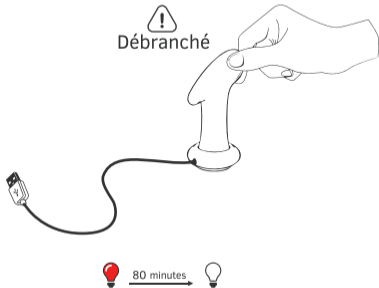

Chargement