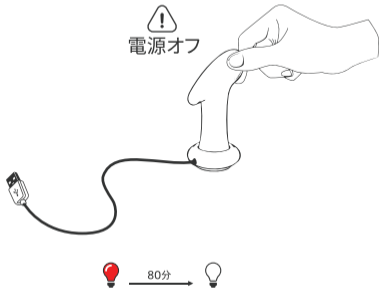

请访问zh.lovense.com/warranty页面，了解详细的保修和产品退货信息。

充電

ボタン機能

電源オン

ボタンモード

電源オフ

パッケージの中身:

- ・ (1) Bluetooth®内蔵 遠隔ピンポイントバイブレーター
- ・ (1) USB充電ケーブル
- ・ (1) ユーザーマニュアル
- ・ (1) 収納バッグ