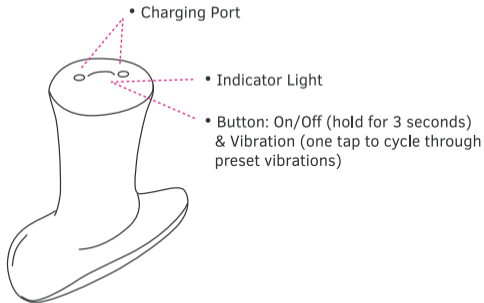

LOVENSE

Ambi

USER MANUAL

English

Купить Вибратор Lovense Ambi розовый 8,6 см <https://kazanova.ua/20290-vibrator-lovense-ambi-rozovyy-86-sm/>

Купить Зарядная станция Lovense Ambi белая <https://kazanova.ua/28688-zaryadnaya-stantsiya-lovense-ambi-belaya/>

Charging

Button Functions

What's Included

- (1) Bluetooth® Bullet Vibrator
- (1) USB Charging Dock
- (1) User Manual
- (1) Storage Bag

Specifications

Materials	Body-Safe Silicone
Weight	59g
Battery	Li-Ion Rechargeable
Charging	80 Minutes
Use Time	up to 120 Minutes
Standby	up to 120 Hours
Waterproof	IPX7 Waterproof