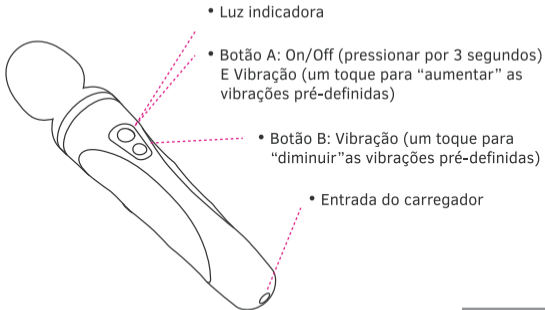

詳しくはja.lovense.com/warrantyにて1年安心保証と返品について確認してください。

Carregamento

Desligado

Funções dos Botões

Ligar

Modo dos Botões

Desligar

O que está incluído