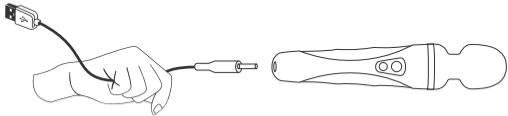

Aufladen

!
Aus