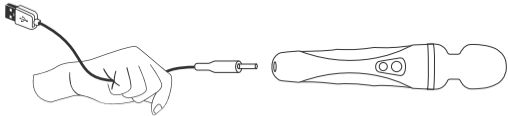

充電

⚠
電源オフ

ボタン機能

電源オン

ボタンモード

電源オフ

パッケージに含まれているもの：

- ・ (1) Bluetooth®内蔵 遠隔電気マッサージャー
- ・ (1) USB充電ケーブル
- ・ (1) ユーザーマニュアル
- ・ (1) 収納バッグ