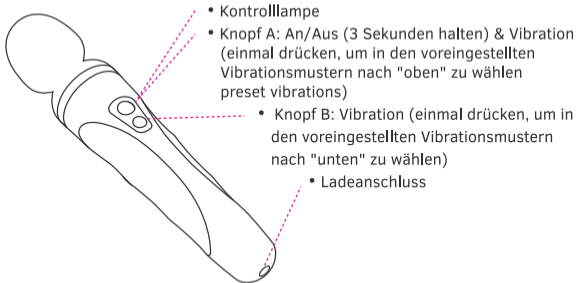

- Kontrolllampe
- Knopf A: An/Aus (3 Sekunden halten) & Vibration (einmal drücken, um in den voreingestellten Vibrationsmustern nach "oben" zu wählen preset vibrations)
- Knopf B: Vibration (einmal drücken, um in den voreingestellten Vibrationsmustern nach "unten" zu wählen)
- Ladeanschluss