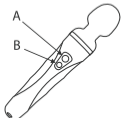

Funções dos Botões

Ligar

Modo dos Botões

Desligar