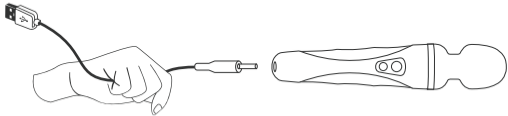

Cargado

⚠
Apagar