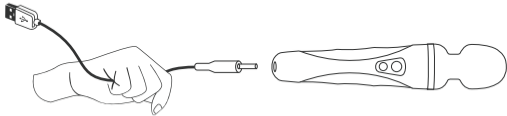

Chargement

⚠
Débranché