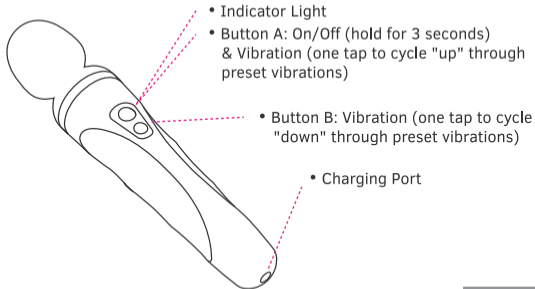

LOVENSE

Domi 2

USER MANUAL

Купить Вибромассажёр Lovense Domi 2 чёрный 23,4 см <https://kazanova.ua/28694-vibromassazher-lovense-domi-2-chernyy-234-sm/>

Купить Насадка для вибромассажера Lovense Domi Female Attachment чёрная 12,9 см <https://kazanova.ua/30519-nasadka-dlya-vibromassazhera-lovense-domi-female-attachment-chemnaya-129-sm/>