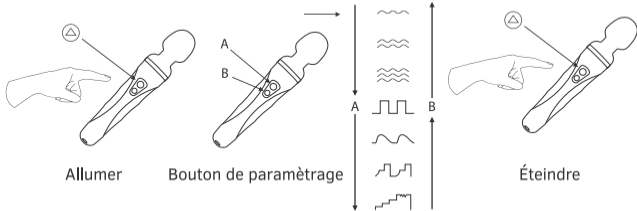

Visite es.lovense.com/garantia para información detallada sobre la garantía y retorno de producto.

Chargement

⚠
Débranché

Fonctions des boutons

Inclus

- (1) Wand Bluetooth®
- (1) Câble de Chargement USB
- (1) Manuel d'Utilisateur
- (1) Sac de rangement