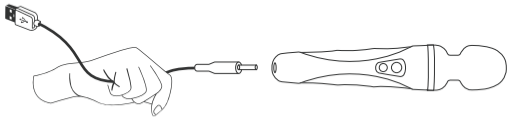

Зарядка

⚠
Выкл