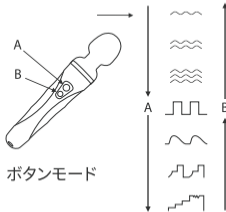

充電

⚠
電源オフ

ボタン機能

電源オン

ボタンモード

電源オフ

パッケージに含まれているもの：

- ・ (1) Bluetooth®内蔵 遠隔電気マッサージャー
- ・ (1) USB充電ケーブル
- ・ (1) ユーザーマニュアル
- ・ (1) 収納バッグ