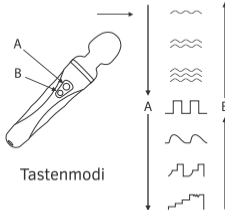

Tastenmodi