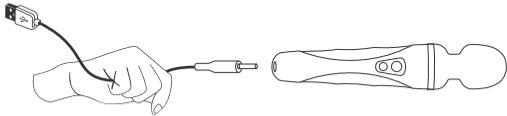

Carregamento

Desligado