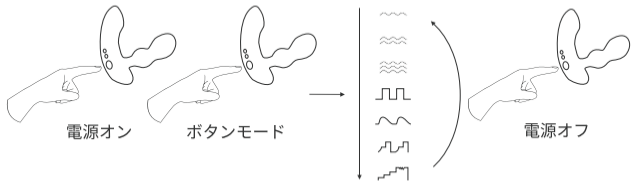

请访问zh.lovense.com/warranty页面，了解详细的保修和产品退货信息。

・インディケータライト

・ボタン : On/Off の切替 (3秒押さえてください) & プッシュによるバイブレーションの切替

・充電ポート

日本語

充電

ボタン機能

パッケージに含まれているもの：

- ・ (1) Bluetooth®内蔵 遠隔エネマグラ
- ・ (1) USB充電ケーブル
- ・ (1) ユーザーマニュアル
- ・ (1) 収納バッグ

商品仕様

素材	身体にやさしいシリコン
重量	151.3g
バッテリー	リチウムイオン充電式
充電時間	100分
使用時間	100分間まで
スタンドパイ	150時間まで
防水機能	IPX7 防水機能有り

充電方法

まずはじめにEdge 2の電源を切ってください。ケーブルはどんなUSBポート、もしくはUSB/ACアダプターへも繋いで充電することができます。フル充電には約1.5時間必要です。充電が満タンになると赤い電灯が消えます。