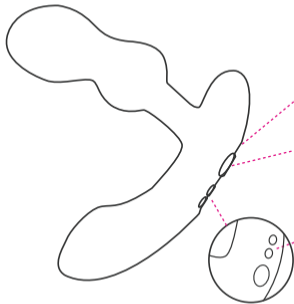

・インディケータライト

・ボタン : On/Off の切替 (3秒押さえてください) & プッシュによるバイブレーションの切替

・充電ポート

日本語