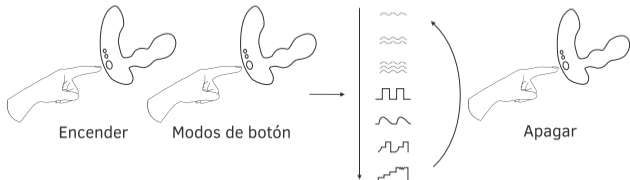

Funciones de los botones