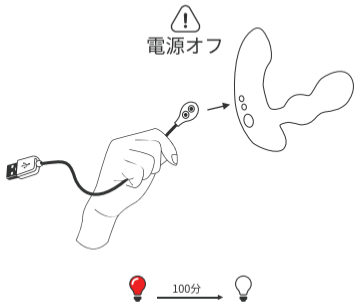

请访问zh.lovense.com/warranty页面，了解详细的保修和产品退货信息。

・インディケータライト

・ボタン : On/Off の切替 (3秒押さえてください) & プッシュによるバイブレーションの切替

・充電ポート

日本語

充電

ボタン機能

パッケージに含まれているもの：

- ・ (1) Bluetooth®内蔵 遠隔エネマグラ
- ・ (1) USB充電ケーブル
- ・ (1) ユーザーマニュアル
- ・ (1) 収納バッグ

商品仕様

素材	身体にやさしいシリコン
重量	151.3g
バッテリー	リチウムイオン充電式
充電時間	100分
使用時間	100分間まで
スタンドパイ	150時間まで
防水機能	IPX7 防水機能有り

充電方法

まずはじめにEdge 2の電源を切ってください。ケーブルはどんなUSBポート、もしくはUSB/ACアダプターへも繋いで充電することができます。フル充電には約1.5時間必要です。充電が満タンになると赤い電灯が消えます。

注意:マグネット充電ですので、充電するときは赤い電灯が点いていることを確認してください。

掃除・保管方法

- ・使用する前後にEdge 2をクリーニングしてください。
- ・あたたかい水とマイルドソープで洗ってください。(もしくはセックストイクリーナー)
- ・保管する前に完全に乾かしてください。

使用指示

- ・ 挿入前に、沢山潤滑液をおもちゃと身体につけることが必要です。使用する場合は、ウォーターベースの潤滑ジェルのみ使用してください。シリコンやオイルベースのものを使用すると、シリコンに悪影響を与えます。
- ・ アナルプレイが初めての方は、ベストプラクティスについて調べた上で遊んでください。挿入時や使用中に痛みを伴う時は、直ちに使用をやめてください。
- ・ プログラムモードでは、10種類までオリジナルパターンをEdge 2本体に保存することができます。