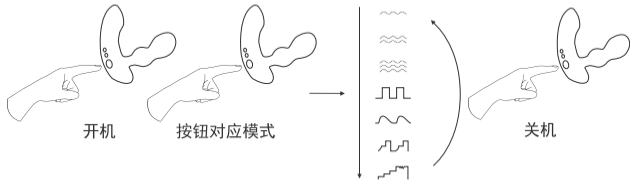

Для того, чтобы более подробно ознакомиться с гарантийными обязательствами, перейдите на ru.lovense.com/garantiya.

充电

按钮作用

产品清单

- (1) 蓝牙前列腺按摩器
- (1) USB充电线
- (1) 用户手册
- (1) 收纳袋

产品信息

材质	亲肤安全硅胶
重量	151.3g
电池	可充锂离子电池
充电	100 分钟
使用时间	长达100分钟
待机时间	长达150小时
防水性能	IPX7 防水

充电

请先关闭Edge 2，然后将充电线插入任何USB接口或USB/AC电源适配器。电池充满大约需要1.5小时。但充电完成时，红色指示灯将熄灭。

注意：本品采用磁性充电器。充电时，请确认红色指示灯为常亮状。

清洁和保养

- 每次使用前后清洁Edge 2；
- 请使用温水和温和的肥皂（或成人玩具清洁剂）清洁；
- 长时间存放前，需彻底干燥。

使用指示

- 在插入使用之前，需要将润滑剂涂抹于您的身体和玩具上。硅树脂或油基润滑油可能会影响硅胶外壳。
- 如果您之前没有玩过肛塞类的玩具，请多研究多练习以避免出现任何问题。如果您在插入或使用我感到疼痛，立即停止使用。
- 在我们APP的编程模式下，您最多可以为Edge 2储存10个（自己创建的）模式。