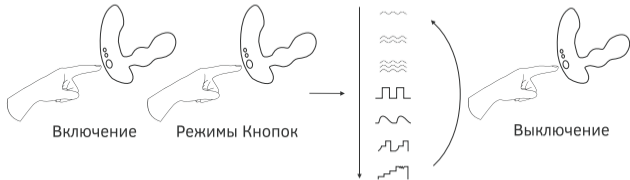

Функции Кнопок